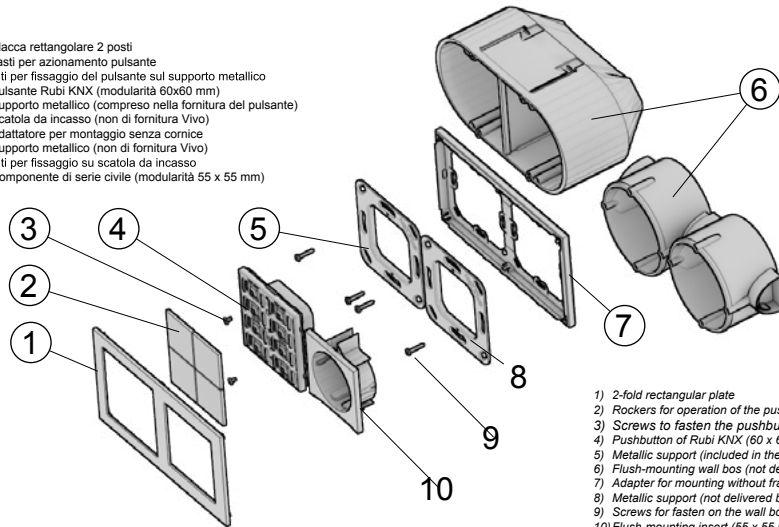

Placche/ Plates - Placco Rubi

Codice:K.PLA.xxx.xxx.WO

Code:K.PLA.xxx.xxx.WO

Vivo Suisse Sagl

HQ

Via Calloni 1
CH-6900 Lugano
Tel. +41919800044

info@vivoknx.com
www.vivoknx.com