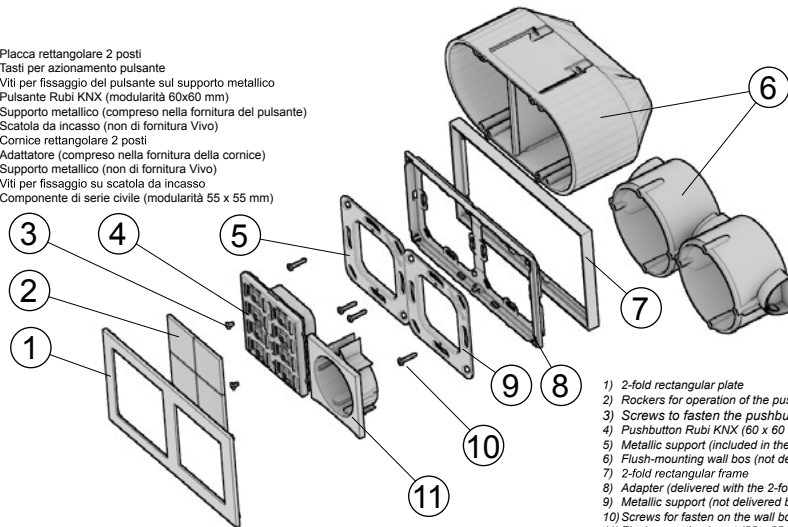

Placche/ Plates - Placco Rubi

Codice:K.PLA.xxx.xxx.WO

Code:K.PLA.xxx.xxx.WO

Vivo Suisse Sagl

HQ

Via Calloni 1
CH-6900 Lugano
Tel. +41919800044

info@vivoknx.com
www.vivoknx.com